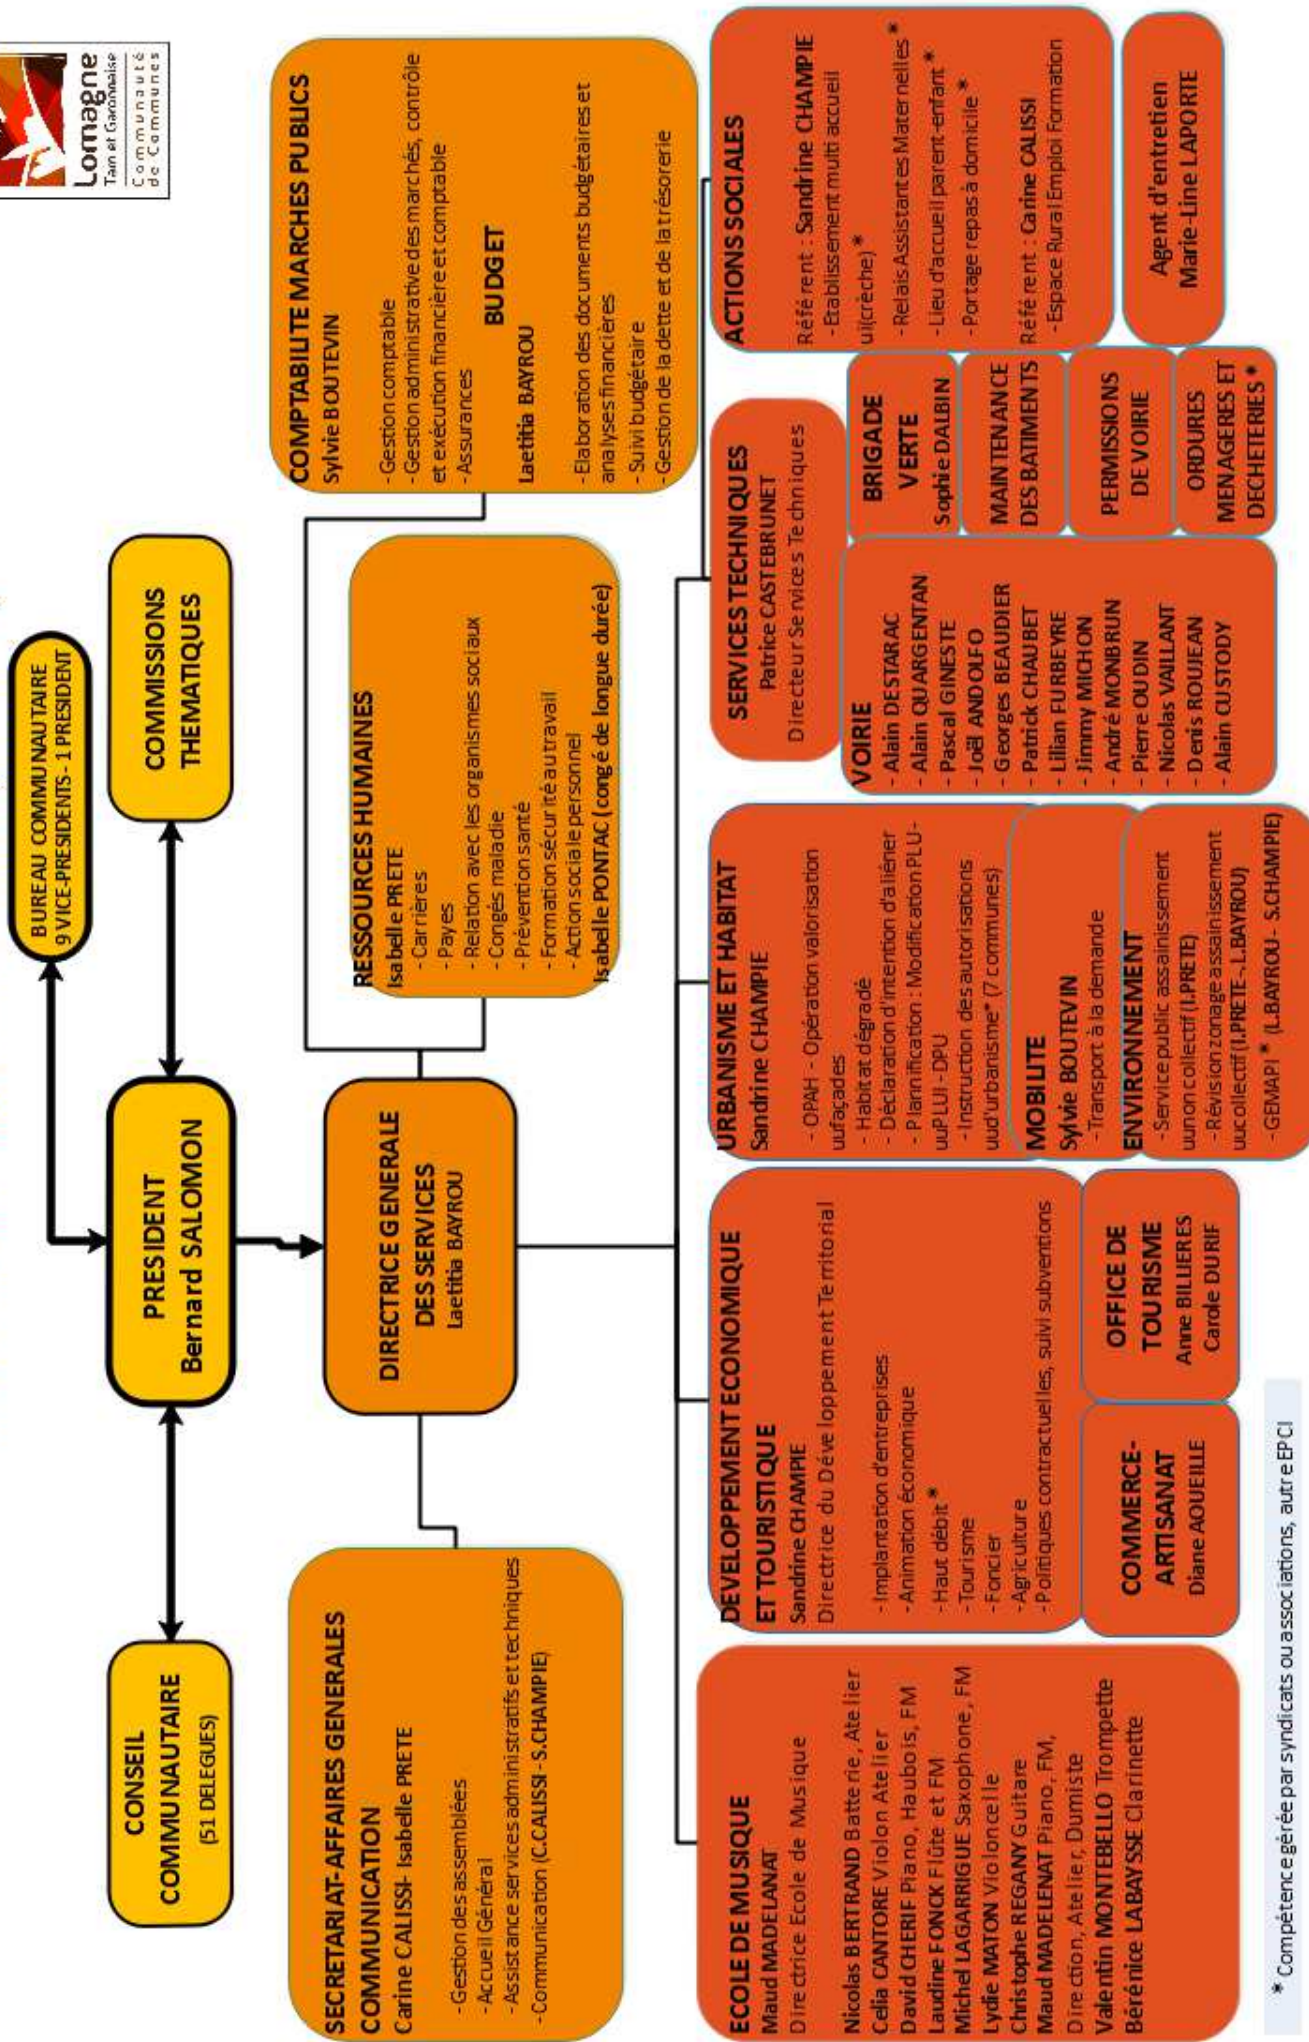

ORGANIGRAMME COMMUNAUTÉ DE COMMUNES DE LA LOMAGNE TARN ET GARONNAISE (35 AGENTS)

* Compétence gérée par syndicats ou associations, autre EPCI