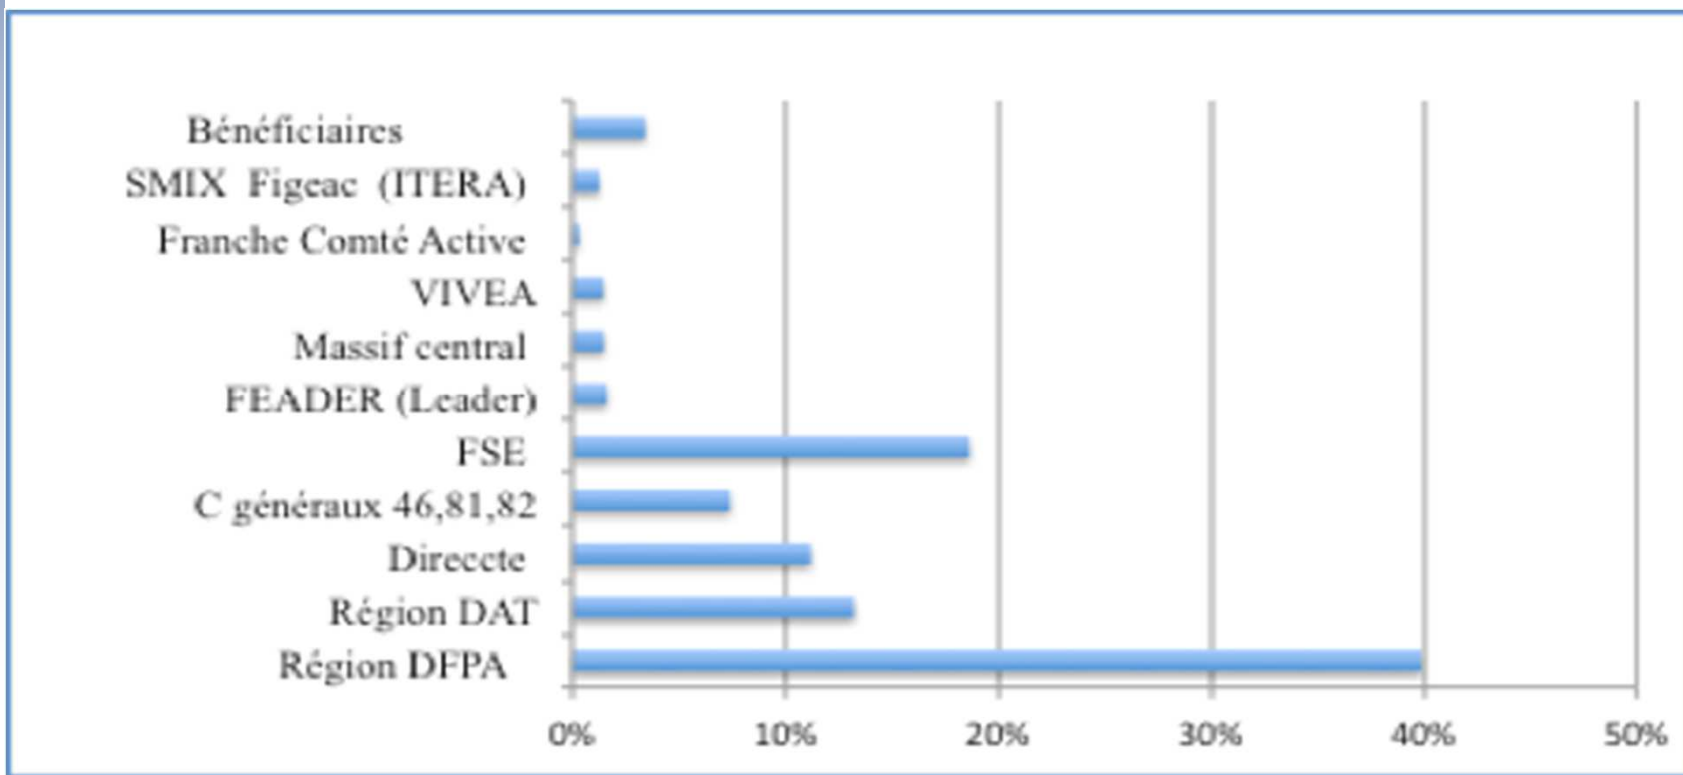

Activité formation-développement

Les moyens

294 jours de formateurs

910 jours conseillers Formation-développement