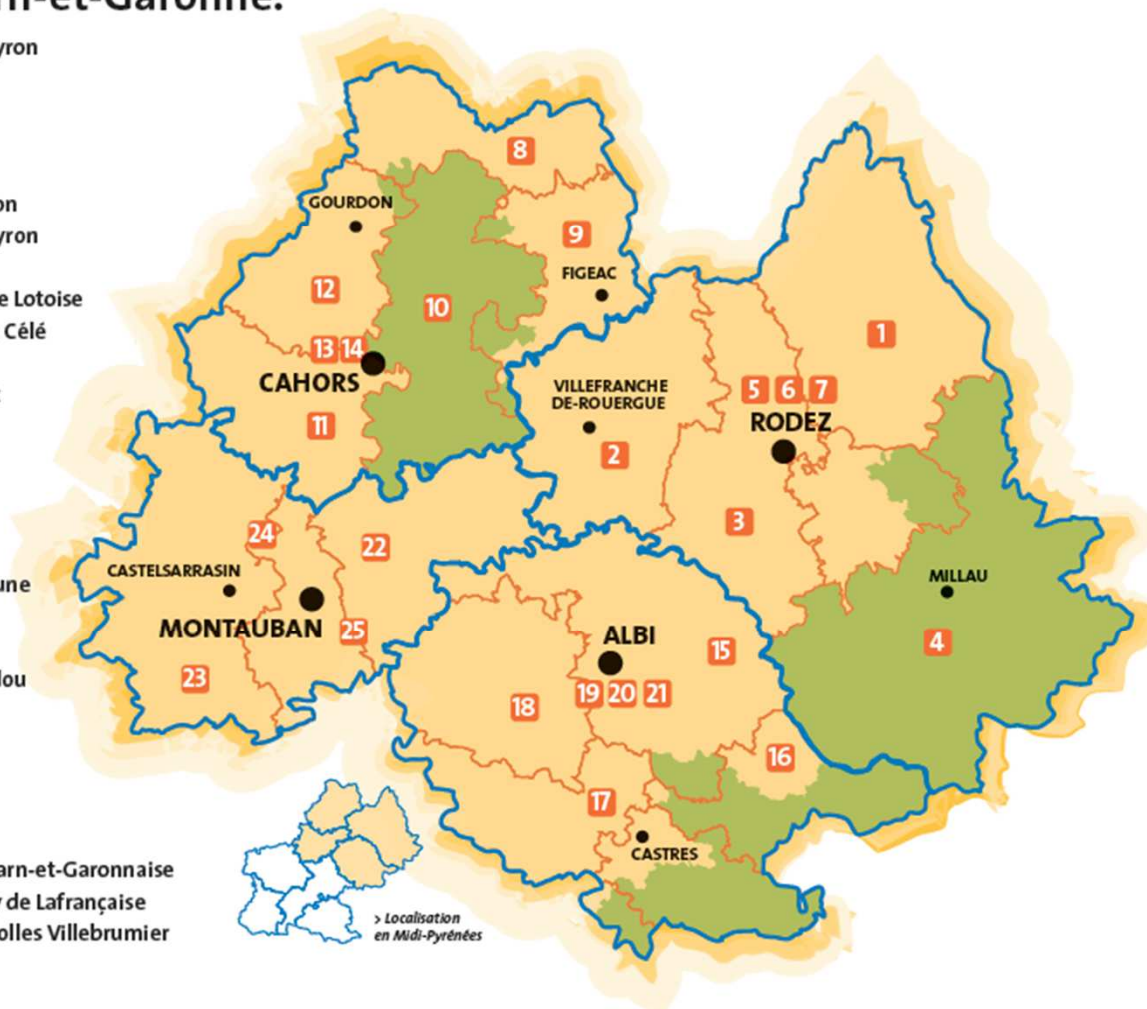

> Localisation en Midi-Pyrénées

## **Des résultats**

87 accompagnements clôturés et évalués

89,5% ont un résultat positif

**142 Entreprises créées/consolidées**

**23 projets élaborés**

*36 emplois créés*

*735 emplois maintenus*

# La vie associative

En 2014 l'Adefpat comporte 25 adhérents :

7 de l'Aveyron, 7 du Lot,

7 du Tarn, 4 du Tarn-et-Garonne.

- 1 Pays du Haut-Rouergue en Aveyron
- 2 Pays du Rouergue Occidental
- 3 Pays Ruthénois
- 4 Pnr des Grands Causses
- 5 CCI de l'Aveyron
- 6 Chambre de métiers de l'Aveyron
- 7 Chambre d'agriculture de l'Aveyron
- 8 Pays de la Vallée de la Dordogne Lotoise
- 9 Pays de Figeac du Ségala au Lot Célé
- 10 Pnr des Causses du Quercy
- 11 Pays de Cahors et du sud du Lot
- 12 Pays Bourrian
- 13 CCI du Lot
- 14 Chambre d'agriculture du Lot
- 15 Pays Albigeois et des Bastides
- 16 Pays du Sidobre Monts de Lacaune
- 17 Com. de communes du Lautrécois & Pays d'Agoût
- 18 Com. de communes Tarn et Dadou
- 19 CCI du Tarn
- 20 Chambre de métiers du Tarn
- 21 Chambre d'agriculture du Tarn
- 22 Pays Midi-Quercy
- 23 Com. de communes Lomagne Tarn-et-Garonnaise
- 24 Com. de communes Sud Quercy de Lafrançaise
- 25 Com. de communes Terroir Grisolles Villebrumier