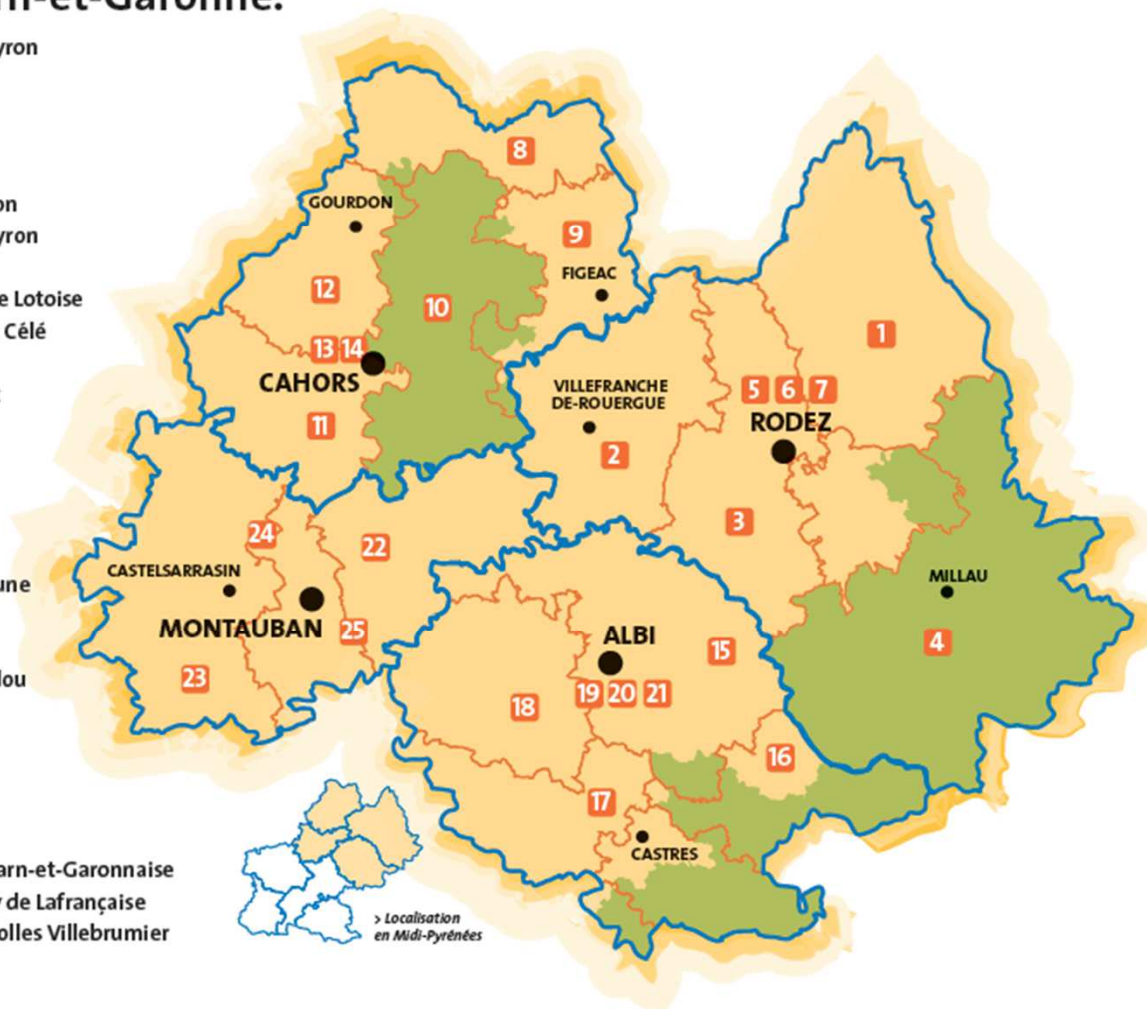

## **Des résultats**

87 accompagnements clôturés et évalués

89,5% ont un résultat positif

**142 Entreprises créées/consolidées**

**23 projets élaborés**

*36 emplois créés*

*735 emplois maintenus*

# La vie associative

En 2014 l'Adefpat comporte 25 adhérents :

7 de l'Aveyron, 7 du Lot,

7 du Tarn, 4 du Tarn-et-Garonne.

- 1 Pays du Haut-Rouergue en Aveyron
- 2 Pays du Rouergue Occidental
- 3 Pays Ruthénois
- 4 Pnr des Grands Causses
- 5 CCI de l'Aveyron
- 6 Chambre de métiers de l'Aveyron
- 7 Chambre d'agriculture de l'Aveyron
  
- 8 Pays de la Vallée de la Dordogne Lotoise
- 9 Pays de Figeac du Ségala au Lot Célé
- 10 Pnr des Causses du Quercy
- 11 Pays de Cahors et du sud du Lot
- 12 Pays Bourrian
- 13 CCI du Lot
- 14 Chambre d'agriculture du Lot
  
- 15 Pays Albigeois et des Bastides
- 16 Pays du Sidobre Monts de Lacaune
- 17 Com. de communes du Lautrécois & Pays d'Agoût
- 18 Com. de communes Tarn et Dadou
- 19 CCI du Tarn
- 20 Chambre de métiers du Tarn
- 21 Chambre d'agriculture du Tarn
  
- 22 Pays Midi-Quercy
- 23 Com. de communes Lomagne Tarn-et-Garonnaise
- 24 Com. de communes Sud Quercy de Lafrançaise
- 25 Com. de communes Terroir Grisolles Villebrumier

> Localisation en Midi-Pyrénées