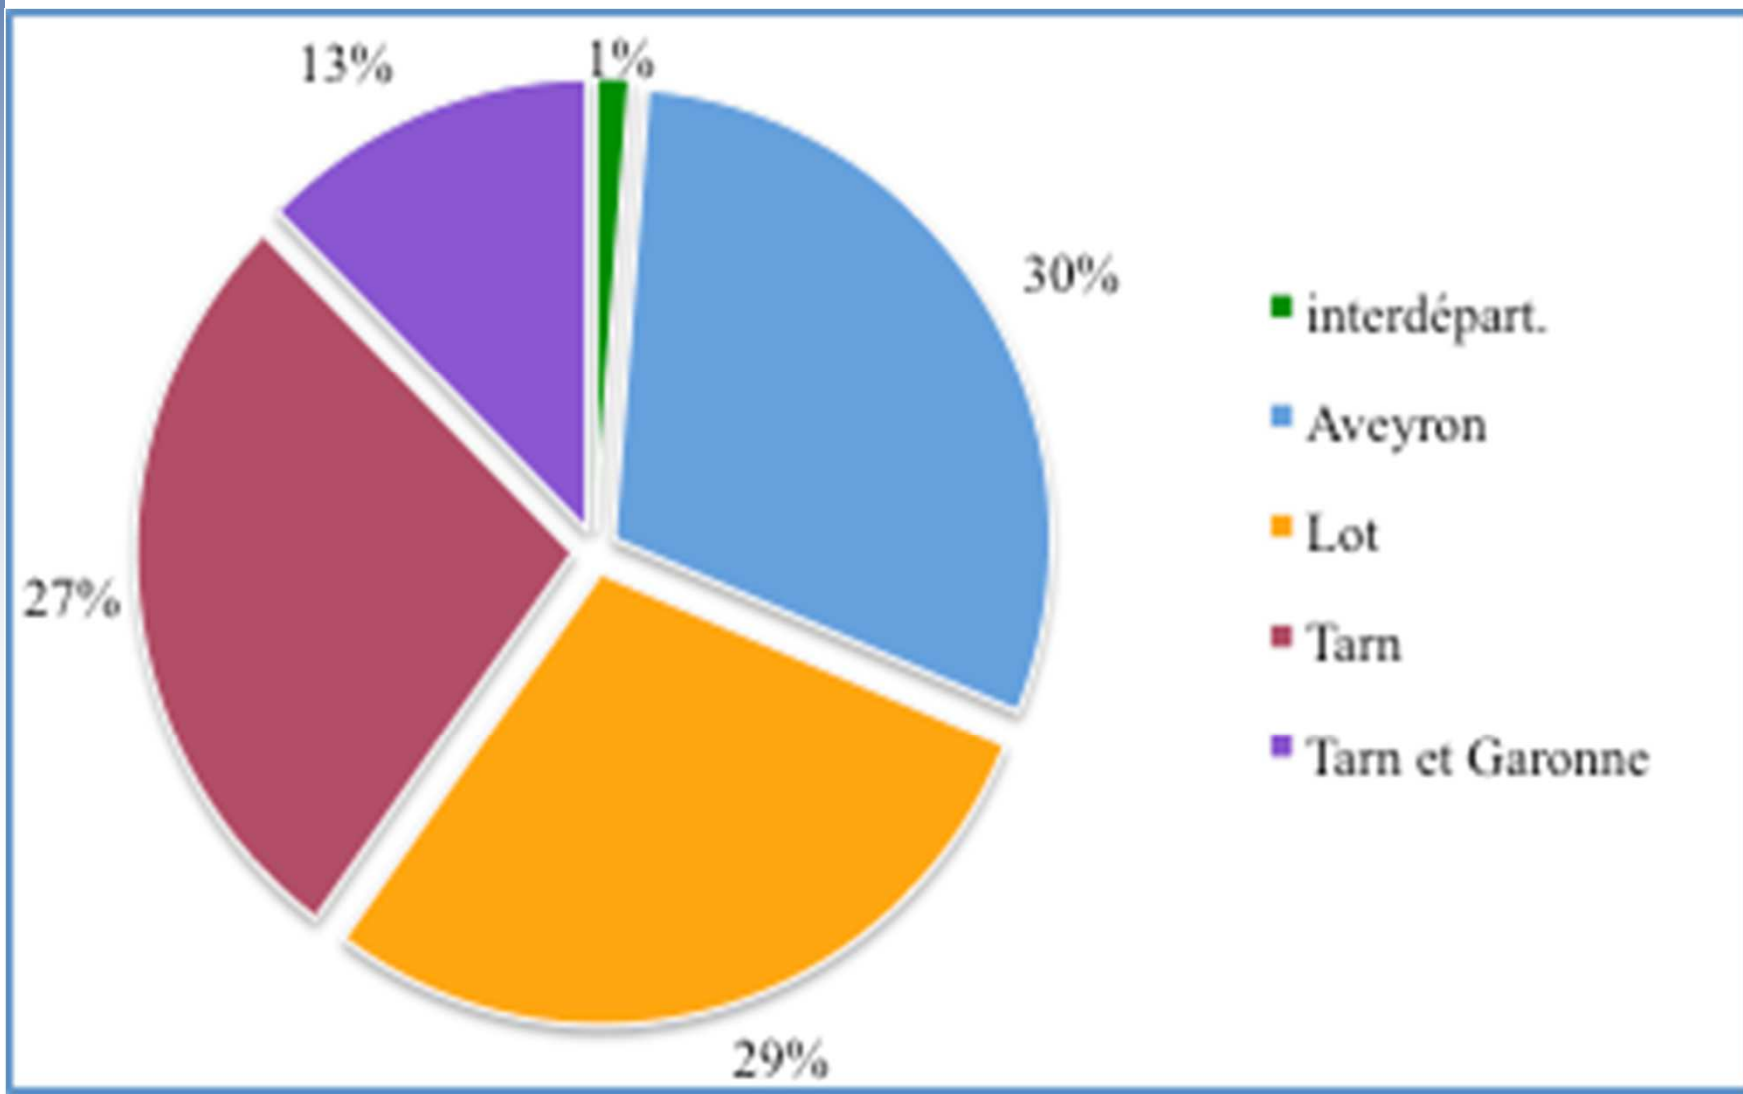

Activité formation-développement

L'activité 2014 par département