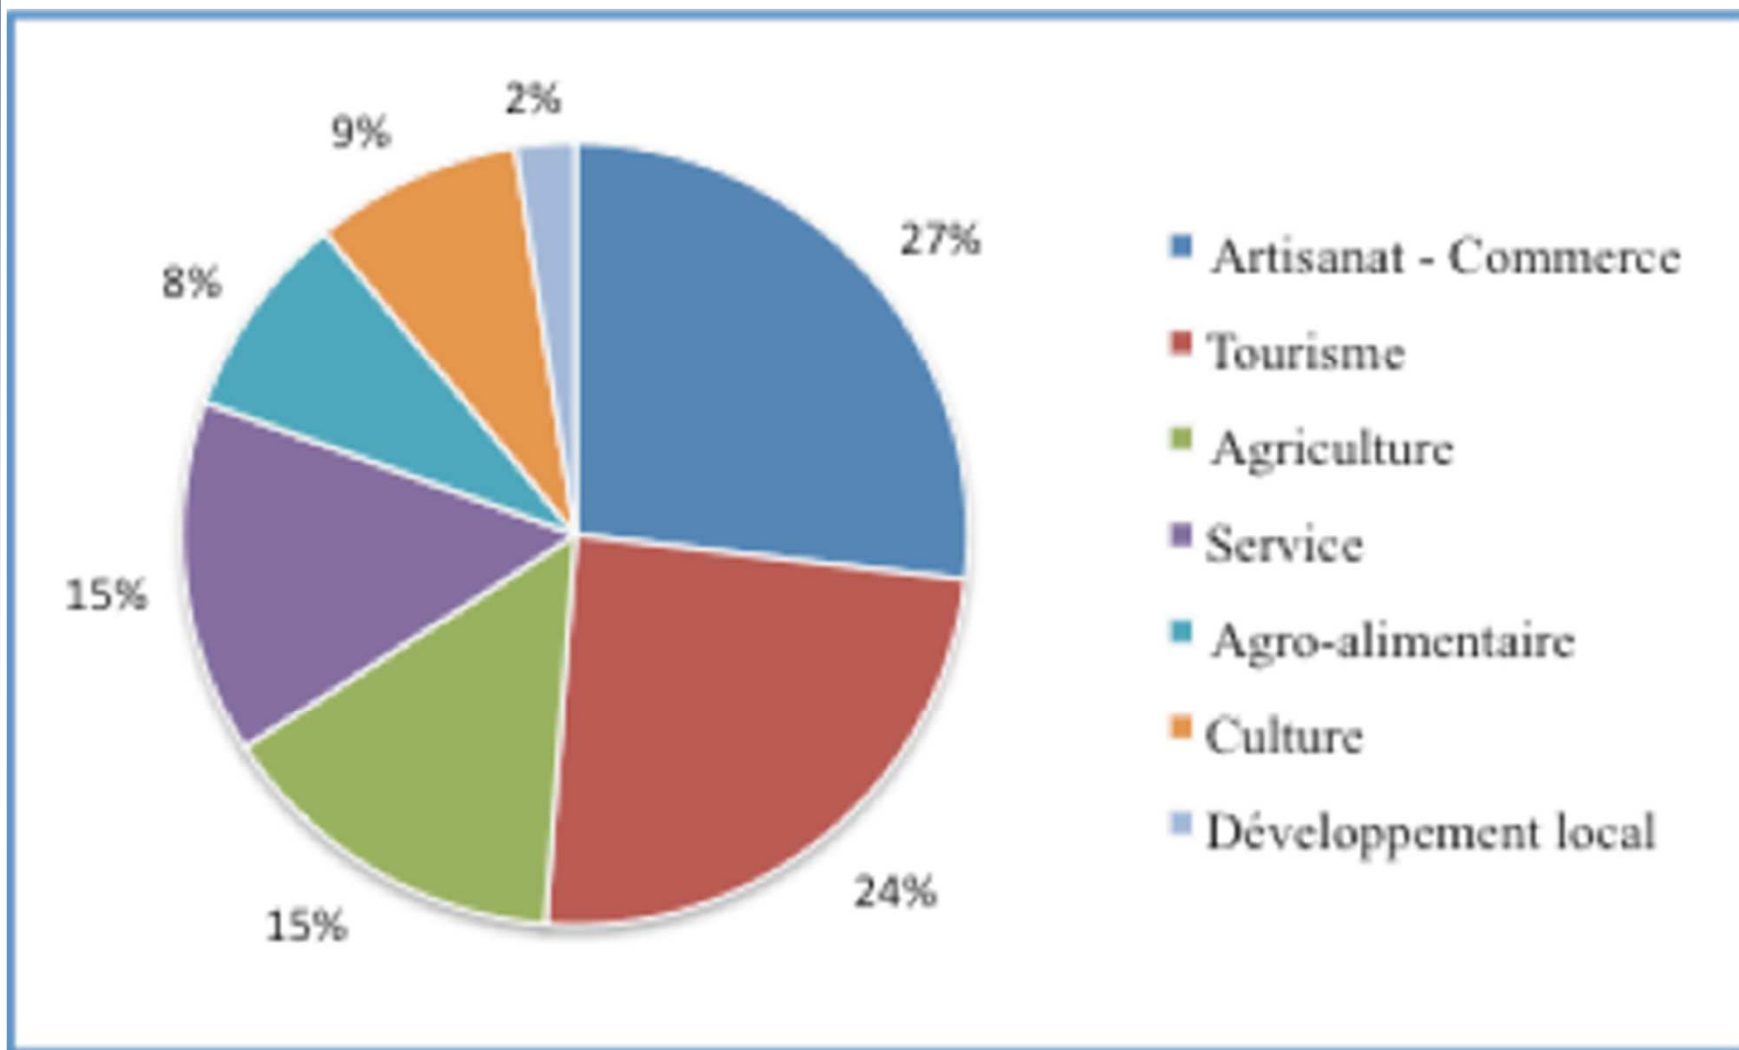

Activité formation-développement

Répartition par secteur d'activité