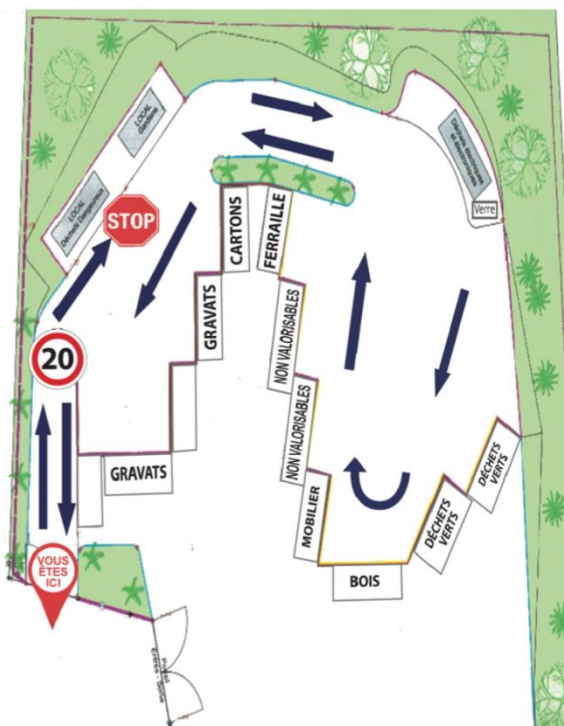

BIENVENUE DANS VOTRE DÉCHÈTERIE DE BEAUMONT DE LOMAGNE

HORAIRES D'OUVERTURE

	LUNDI	MARDI	MERCREDI	JEUDI	VENDREDI	SAMEDI
MATIN	FERMÉE	9h - 12h	9h - 12h	9h - 12h	9h - 12h	9h - 12h
Après-Midi	14h - 17h30	14h - 17h30	14h - 17h30	14h - 17h30	14h - 17h30	14h - 17h30

ENTRÉE INTERDITE

en dehors des horaires d'ouverture

Fermée également les dimanches et jours fériés

DÉCHETS ACCEPTÉS

HUILES DE FRITURES	TEXTILES CHAUSSURES	VERRES	PAPIERS	CARTONS
AMEUBLEMENT	BOIS	MÉTAUX	DÉBLAIS / GRAVATS	DÉCHETS VERTS
DDEE	DÉCHETS DIFFUS SPÉCIFIQUES (DOS)	PILES ET ACCUMULATEURS	CARTOUCHES ENCRE	BATTERIES
HUILES DE VIDANGE	NON VALORISABLES	RADIOGRAPHIES	DÉCHETS D'ACTIVITÉS DE SOINS À RISQUES	PNEUMATIQUES

DÉCHETS REFUSÉS

ORDURES MÉNAGÈRES	AMIANTE / CIMENT	MÉDICAMENTS	FILMS AGRICOLES USAGÉS

- N'oubliez pas de présenter votre **carte**
- Pensez à **trier avant** de venir pour gagner du temps
- Merci de **respecter** les consignes de tri et l'agent d'accueil

- **Merci de circuler au pas**
- **Récupération interdite**
- **Dépôts sauvages à l'entrée interdits**
- **Interdiction de fumer sur le site**
- **Animaux interdits**
- **Enfants sous la surveillance des parents**