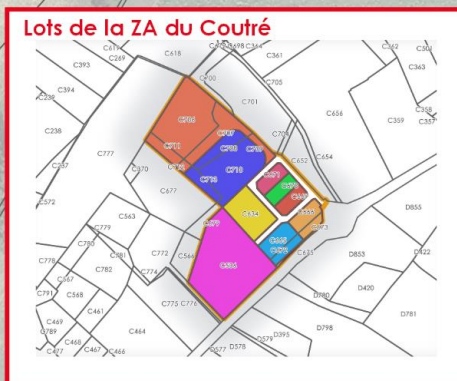

L'état parcellaire de la ZA du Coutré

- Limites de la Zone d'Activités
- Unité foncière
- Parcelle

- 10 unités foncières
- 18 parcelles
- 1 bâtiment vacant depuis plus de deux ans (16,67% de taux de vacance)